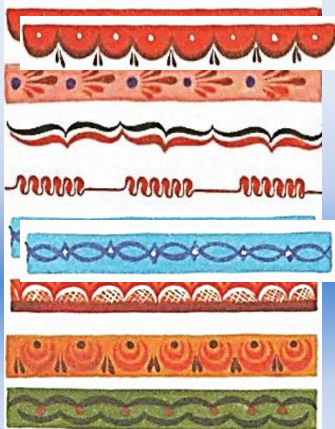

ВИДЫ УКРАЕШКОВ. РИСОВАНИЕ ПРОСТЫХ УКРАЕШКОВ

ВИДЫ УКРАЕШЕК

ПРОСТЫЕ
(1-2 цвета)

СЛОЖНЫЕ
(более 2 цветов)

Элементы городецкой росписи

1.

дуга

2.

спираль

3.

капелька

4.

травинка

5.

точка

6.