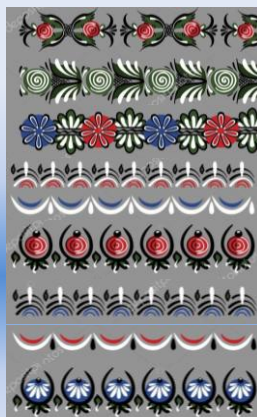

ВИДЫ УКРАЕШКОВ. РИСОВАНИЕ ПРОСТЫХ УКРАЕШКОВ

ВИДЫ УКРАЕШЕК

ПРОСТЫЕ
(1-2 цвета)

СЛОЖНЫЕ
(более 2 цветов)

Элементы городецкой росписи

1.

дуга

2.

спираль

3.

капелька

4.

травинка

5.

точка

6.